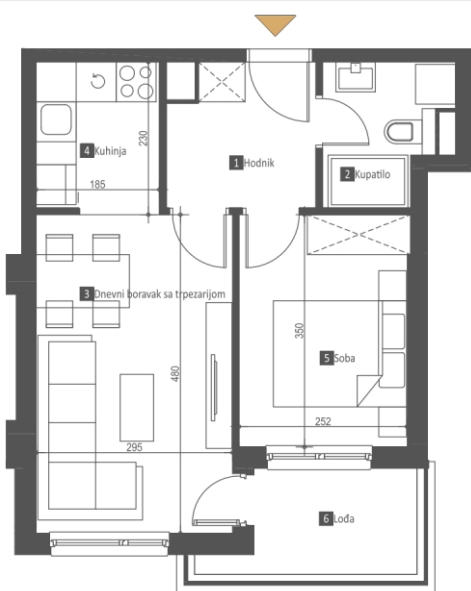

SEDMI SPRAT 37.58 m²

Više informacija
065 680 127

ULICA RANKA ŠIPKE

www.zidartdoo.com

r.br.	NAZIV PROSTORIJE	P stv./m2	koef. %	P red./m2	O /m1	OBRADA PODA
1	HODNIK	4.65	1.00	4.65	8.90	granitna keramika
2	KUPATILO	3.65	1.00	3.65	8.40	granitna keramika
3	DNEVNI BORAOK SA TRPEZARIJOM	14.16	1.00	14.16	15.50	parket
4	KUHINJA	4.19	1.00	4.19	8.30	granitna keramika
5	SOBA	8.84	1.00	8.84	12.15	parket
6	LOĐA	4.34	0.75	3.26	10.24	protuklizna gran.ker.
		39.83		38.75	-3% = 37.58 m ²	